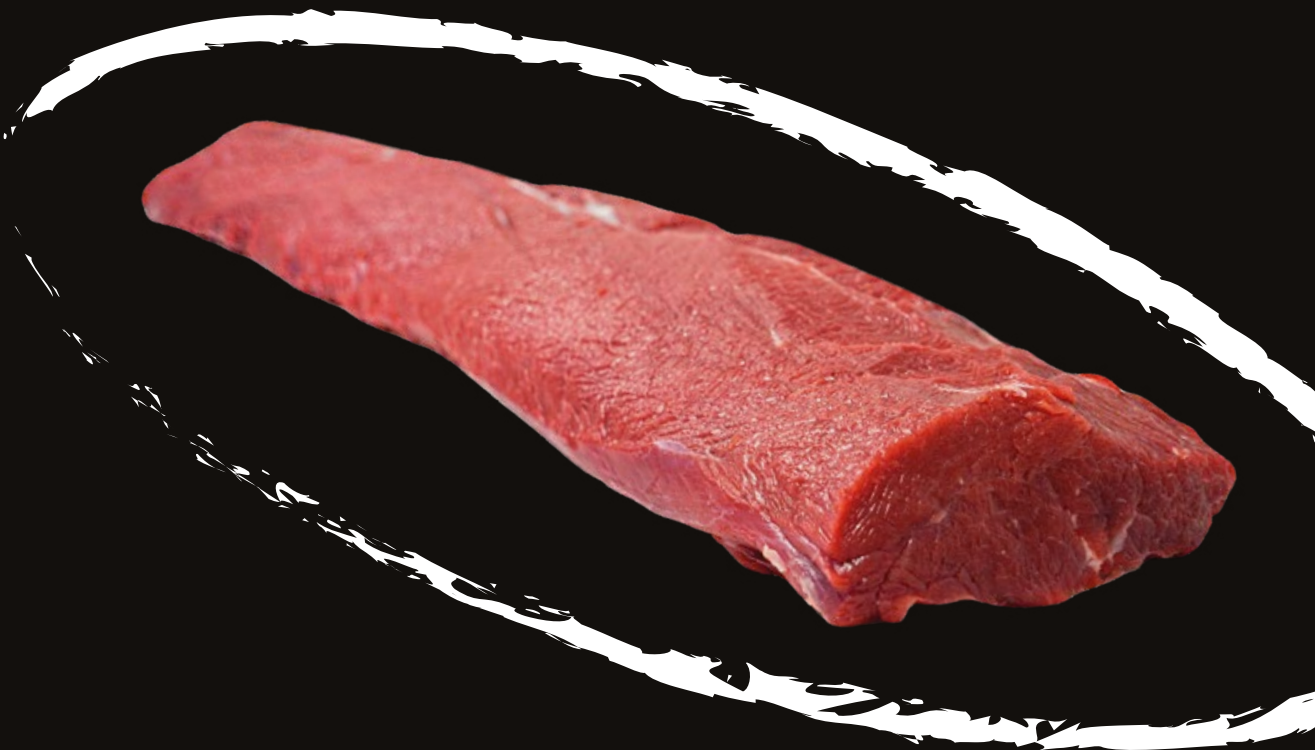

T Teppanyaki' filet

铁板烧菲力

Serving suggestion

食用建议

Striploin PAD

西
冷
垫
片

Serving suggestion

食用建议